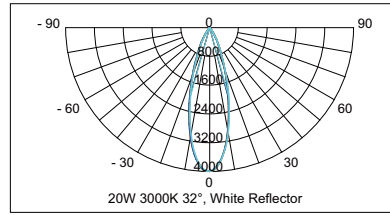

### DIMENSION

Model	Input	Power	Reflector	CCT	Lumen@4000K	CRI	Price(USD)
ESP183 CCT	220-240V	12W	White	3000K+4000K+5000K	863lm	≥92	55.8USD
ESP183 CCT	220-240V	12W	White+Black	3000K+4000K+5000K	848lm	≥92	55.8USD
ESP183 CCT	220-240V	12W	White+Golden	3000K+4000K+5000K	855lm	≥92	55.8USD
ESP183 CCT	220-240V	12W	Black	3000K+4000K+5000K	848lm	≥92	55.8USD
ESP184 CCT	220-240V	20W	White	3000K+4000K+5000K	1623lm	≥92	67USD
ESP184 CCT	220-240V	20W	White+Black	3000K+4000K+5000K	1593lm	≥92	67USD
ESP184 CCT	220-240V	20W	White+Golden	3000K+4000K+5000K	1600lm	≥92	67USD

Remarks: The beam angle highlighted is available. Others are optional.

**PHOTOMETRIC DATA**

1m	1202	65.1
2m	300.4	130.3
3m	133.5	8
4m	75.1	195.5
5m	48.0	260.7
	(lx)	(cm)

1m	2665	55.1
2m	666.3	110.2
3m	296.1	165.3
4m	166.6	220.4
5m	106.6	275.5
	(lx)	(cm)