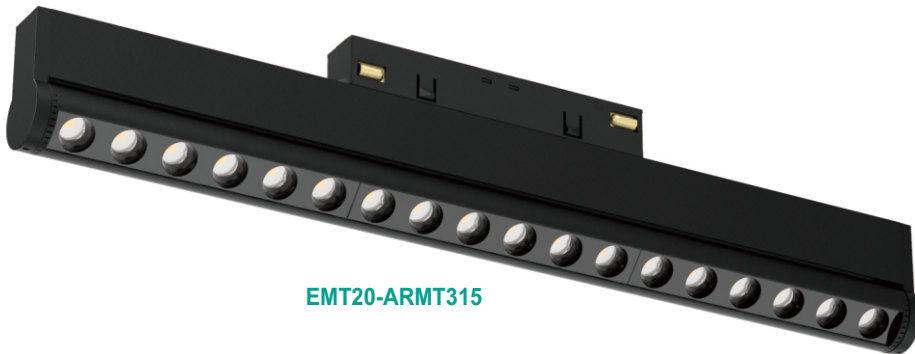

EMT20-ARMT215

EMT20-ARMT315

## Axial rotative multiple light

### TECHNICAL DETAILS

- Bridgelux 2835 LEDs
- SDCM≤5
- Rated life: 50,000 hours