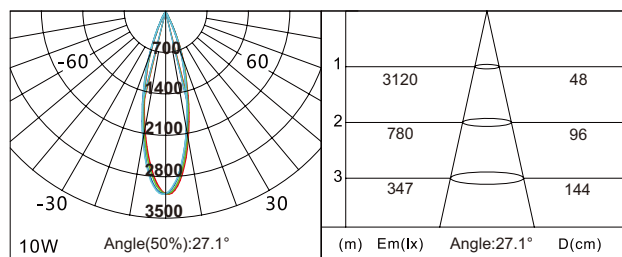

PHOTOMETRIC DIAGRAMS

EMT20-ARMT215